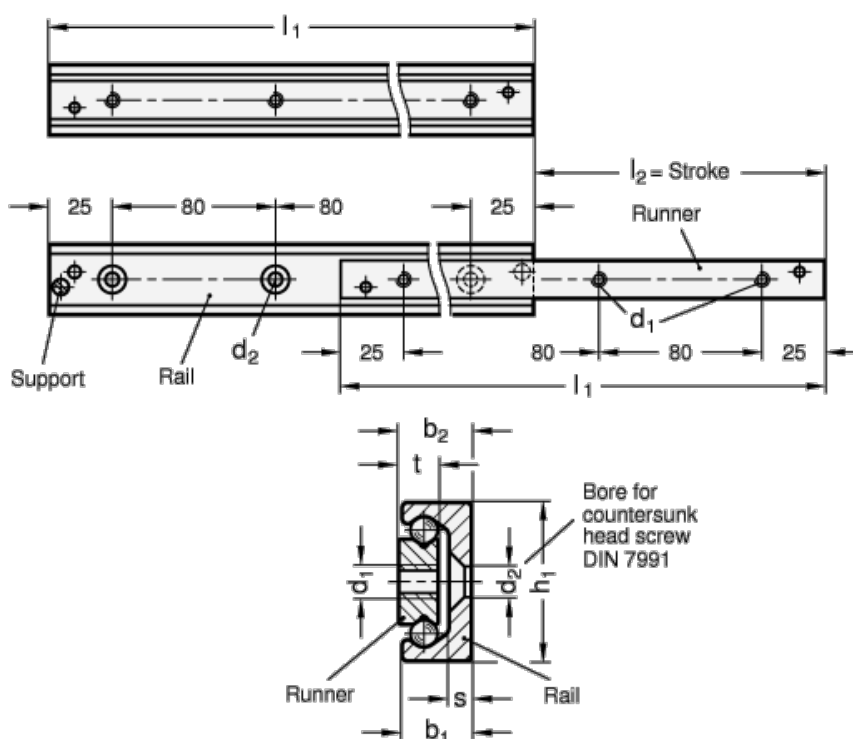

Varenummer: 20240435610

Beskrivelse: E+G udtræksskinne GN 2404-35-610

Mål

$b_1 = 16.5$

$b_2 = 17$

$d_1 = M6$

$d_2 = 6.5$

$h_1 = 35$

$L_1 = 323 - 610$

$s = 3.5$

$t = 10$

Vægt i (g) = 1830